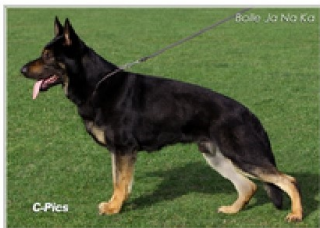

1a generazione

Bolle Ja Na Ka

30. Mag 2011
VDH/SZ 2279829
IPO 3
Pastore Tedesco (a pelo corto)
Gary Hanrahan
63.00 cm / 39.00 kg
HD/ED normal/Rücken o. Befund

Ayla von der Friesenklippe

14. Gen 2010
VDH/SZ 2246947
IPO 3
Pastore Tedesco (a pelo corto)
Gerhard Elbel
59.00 cm / 27.00 kg
HD/ED normal, DNA gepr.

2a generazione

Leon von der Staatsmacht

18. Gen 2007
VDH/SZ 2198191
SchH 3
Pastore Tedesco (a pelo corto)
HD-normal, ED-normal, DNA checked, Rücken o

Bora Excalibur Europa

31. Dic 2005
CMKU DS/59152/05/08
VPG 1
Pastore Tedesco (a pelo corto)
HD/A, ED/A (Ausland)

Sam Beit Haboxer Mehagiva

27. Set 2005
SZ 2242035
IPO 3, SchH 3
Pastore Tedesco (a pelo corto)
HD/ED normal

Cheyenne von der Friesenklippe

28. Lug 2005
SZ 2168032
SchH 3
Pastore Tedesco (a pelo corto)
HD/ED normal